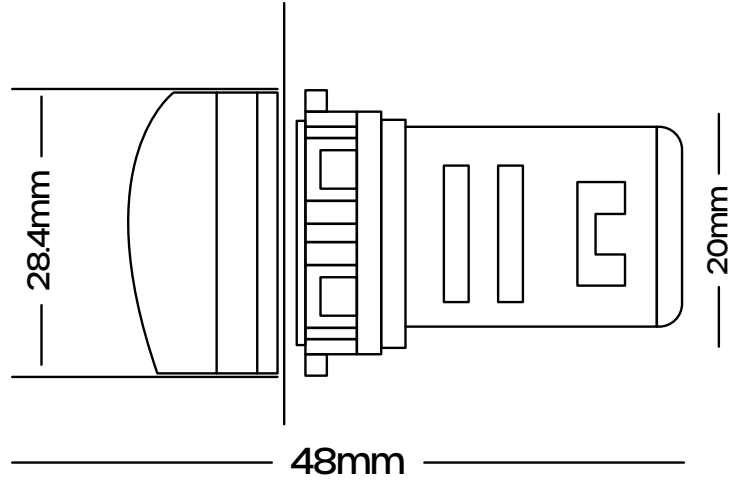

ÜRÜN VERİ SAYFASI

22mm ÇAP AMPERMETRE

TANIM

Ampermetre gösterge ışığı, akım verilerini gösteren yeni bir tasarım elektrik kontrol cihazıdır. Kaliteli malzeme yapısı ile uzun süreli kullanım ömrü sunar.

ÖZELLİKLER

- Yüksek parlaklıkta LED ekran.
- Silindirik ana gövde.
- 0 - 100A Led'li Ampermetre Akım Trafolu

ÜRÜN VERİ SAYFASI

22mm ÇAP AMPERMETRE

BÖLÜMLER VE BOYUTLAR

ÜRÜN KODU	ÇAP (mm)	AÇIKLAMA	RENK
22 AS-S	22	0 - 100A Led'li Ampermetre Akım Trafolu	Sarı